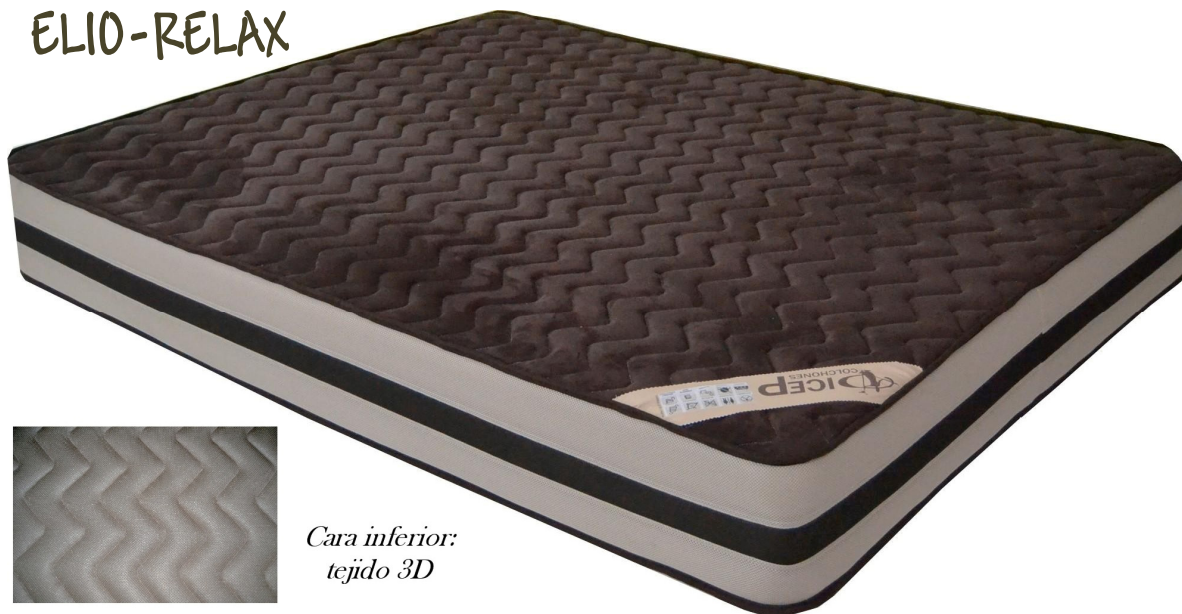

Medidas superiores: 10 % más por cada 10 cm.

apto para camas articuladas

FABRICADO EN ESPAÑA

ELIO-RELAX

INCLUIDOS IVA + PORTES
A PENÍNSULA
Baleares:
12 € + por producto.
Canarias, Ceuta y Melilla:
consultar
FACILIDAD DE PAGO:
Hasta 12 cuotas sin recargo
mínimo : 60 € al mes

Cara inferior:
tejido 3D

ELIO-RELAX (H.R.): densidad 25 kg. (MÁXIMA FIRMEZA)
ACOLCHADO ESPECIAL PARA MAYOR CONFORT
Cara superior: tejido suave piel melocotón (NOVEDAD TOTAL)
Cara inferior: tejido 3d (MÁXIMA AIREACIÓN)
Bandas laterales: Tejido 3D